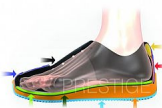

MOLEDA SPORT černá+bílá 35

» PRACOVNÍ OBUV » Prestige

Popis

Polobotka, celokožená, pracovní a sportovní. Materiál: svršek z kvalitní přírodní úsně, podšívka z textilního materiálu, protiskluzová podešev z polyuretanu.