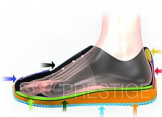

## Popis

Sportovně laděný model nabízí všechny přednosti oblíbené obuvi PRESTIGE a navíc zaujme krásným nadčasovým designem. Pro výrobu byly použity kvalitní vstupní materiály v atraktivních barvách, obuv si tak oblíbila i mladší generace. Model SPORT se vyznačuje širším stříhem a nižší podešví, která zajistí vyšší stabilitu došlapu při sportovních aktivitách i běžném celodenním nošení. Obuv sje šitá v šíři H, proto ji doporučujeme zákazníkům s širším chodidlem. Obuv je certifikována jako usňová (kožená) vstříkovaná pracovní pánská a dámská obuv a splňuje požadavky: - na bezpečnost a ochranu zdraví dle ČSN EN ISO 20347: 2012 - na odolnost proti uklouznutí (SRA) - na odolnost podešve proti palivovým olejům - absorpce energie v oblasti paty (tlumí nárazy) POUŽITÉ MATERIÁLY - zdravotně nezávadné materiály testovány v ITC Zlín SVRŠEK - přírodní usňový (kožený) materiál opatřený polyuretanovou fólií pro snadnou údržbu a dlouhou životnost PODŠÍVKA - textil PODEŠEV A MEZIPODEŠEV - polyuretan tlumící nášlapné síly a šetřící pohybový aparát