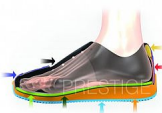

## Popis

Sportovně laděný model nabízí všechny přednosti oblíbené obuvi PRESTIGE a navíc zaujme krásným nadčasovým designem. Pro výrobu byly použity kvalitní vstupní materiály v atraktivních barvách, obuv si tak oblíbila i mladší generace. Model SPORT se vyznačuje širším stříhem a nižší podešví, která zajistí vyšší stabilitu došlapu při sportovních aktivitách i běžném celodenním nošení. Obuv sje šitá v šíři H, proto ji doporučujeme zákazníkům s širším chodidlem. Obuv je certifikována jako usňová (kožená) vstříkovaná pracovní pánská a dámská obuv a splňuje požadavky: - na bezpečnost a ochranu zdraví dle ČSN EN ISO 20347: 2012 - na odolnost proti uklouznutí (SRA) - na odolnost podešve proti palivovým olejům - absorpce energie v oblasti paty (tlumí nárazy) POUŽITÉ MATERIÁLY - zdravotně nezávadné materiály testovány v ITC Zlín SVRŠEK - přírodní usňový (kožený) materiál opatřený polyuretanovou fólií pro snadnou údržbu a dlouhou životnost PODŠÍVKA - textil PODEŠEV A MEZIPODEŠEV - polyuretan tlumící nášlapné síly a šetřící pohybový aparát