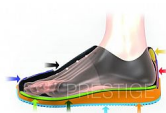

MOLEDA SPORT GOLF bílá+černá 41

» PRACOVNÍ OBUV » Prestige

Popis

Sportovně laděný model nabízí všechny přednosti oblíbené obuvi PRESTIGE a navíc zaujme krásným nadčasovým designem. Pro výrobu byly použity kvalitní vstupní materiály v atraktivních barvách, obuv si tak oblíbila i mladší generace. Model SPORT se vyznačuje širším střihem a nižší podešví, která zajistí vyšší stabilitu došlapu při sportovních aktivitách i běžném celodenním nošení. Obuv sje šitá v šíři H, proto ji doporučujeme zákazníkům s širším chodidlem. Obuv je certifikována jako usňová (kožená) vstříkovaná pracovní pánská a dámská obuv a splňuje požadavky: - na bezpečnost a ochranu zdraví dle ČSN EN ISO 20347: 2012 - na odolnost proti uklouznutí (SRA) - na odolnost podešve proti palivovým olejům - absorpce energie v oblasti paty (tlumí nárazy) POUŽITÉ MATERIÁLY - zdravotně nezávadné materiály testovány v ITC Zlín SVRŠEK - přírodní usňový (kožený) materiál opatřený polyuretanovou fólií pro snadnou údržbu a dlouhou životnost PODŠÍVKA - textil PODEŠEV A MEZIPODEŠEV - polyuretan tlumící náslapné síly a šetřící pohybový aparát