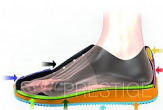

MOLEDA SPORT suchý zip černá H 39

» PRACOVNÍ OBUV » Prestige

Kód zboží	2312001101
Dodavatelské číslo	M40810
Značka	MOLEDA

Na skladě:	3 PÁR
Na prodejně:	1 PÁR

Popis

Zapínání na suchý zip (velcro) umožňuje pohodlnější obouvání naší obuvi. Pro všechny typy prestižek jsou použity suché zipy nejvyšší kvality. Při výběru obuvi nezapomínejte na šířkový parametr! Obuv je certifikována jako usňová (kožená) vstříkovaná pracovní pánská a dámská obuv a splňuje požadavky: - na bezpečnost a ochranu zdraví dle ČSN EN ISO 20347 : 2012 - na odolnost proti uklouznutí (SRA) - na odolnost podešve proti palivovým olejům - absorpce energie v oblasti paty (tlumí nárazy) POUŽITÉ MATERIÁLY - zdravotně nezávadné materiály testovány v ITC Zlín SVRŠEK - přírodní usňový (kožený) materiál opatřený polyuretanovou fólií pro snadnou údržbu a dlouhou životnost doplněný odolným textilem PODŠÍVKA - textil PODEŠEV A MEZIPODEŠEV - polyuretan tlumící nášlapné síly a šetřící pohybový aparát