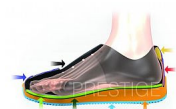

PRESTIGE bílé 35

» PRACOVNÍ OBUV » Prestige

Popis

tradiční obuv sportovního střihu s širokým použitím pro práci i volný čas gumová protiskluzová podešev odolná proti olejům český výrobek materiál: přírodní useň, PU fólie podešev: polyuretannorma: EN ISO 20347:2012 velikosti: 36 - 48 barva: bílá