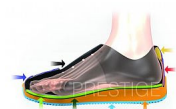

## Popis

tradiční obuv sportovního střihu s širokým použitím pro práci i volný čas gumová protiskluzová podešev odolná proti olejům český výrobek materiál: přírodní useň, PU fólie podešev: polyuretannorma: EN ISO 20347:2012 velikosti: 36 - 48 barva: bílá