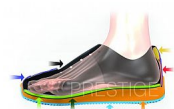

## Popis

tradiční obuv sportovního střihu s širokým použitím pro práci i volný čas gumová protiskluzová podešev odolná proti olejům český výrobek materiál: přírodní useň, PU fólie podešev: polyuretannorma: EN ISO 20347:2012 velikosti: 36 - 48 barva: bílá