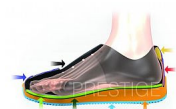

PRESTIGE bílé 46

» PRACOVNÍ OBUV » Prestige

Popis

tradiční obuv sportovního střihu s širokým použitím pro práci i volný čas gumová protiskluzová podešev odolná proti olejům český výrobek materiál: přírodní useň, PU fólie podešev: polyuretannorma: EN ISO 20347:2012 velikosti: 36 - 48 barva: bílá