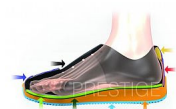

## Popis

tradiční obuv sportovního střihu s širokým použitím pro práci i volný čas gumová protiskluzová podešev odolná proti olejmčeský výrobekmateriál: přírodní useň, PU fóliepodešev: polyuretannorma: EN ISO 20347:2012 velikosti: 36 - 48barva: bílá