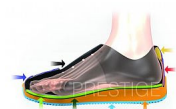

PRESTIGE bílé

» PRACOVNÍ OBUV » Prestige

Popis

tradiční obuv sportovního střihu s širokým použitím pro práci i volný čas gumová protiskluzová podešev odolná proti olejům český výrobek materiál: přírodní useň, PU fólie podešev: polyuretannorma: EN ISO 20347:2012 velikosti: 36 - 48 barva: bílá