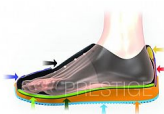

PRESTIGE černá suchý zip 41

» PRACOVNÍ OBUV » Prestige

Popis

Zapínání na suchý zip (velcro) umožňuje pohodlnější obouvání naší obuvi. Pro všechny typy prestižek jsou použity suché zipy nejvyšší kvality. Při výběru obuvi nezapomínejte na šířkový parametr! Obuv je certifikována jako usňová (kožená) vstříkovaná pracovní pánská a dámská obuv a splňuje požadavky: - na bezpečnost a ochranu zdraví dle ČSN EN ISO 20347 : 2012 - na odolnost proti uklouznutí (SRA) - na odolnost podešve proti palivovým olejům - absorpce energie v oblasti paty (tlumí nárazy) POUŽITÉ MATERIÁLY - zdravotně nezávadné materiály testovány v ITC Zlín SVRŠEK - přírodní usňový (kožený) materiál opatřený polyuretanovou fólií pro snadnou údržbu a dlouhou životnost doplněný odolným textilem PODŠÍVKA - textil PODEŠEV A MEZIPODEŠEV - polyuretan tlumící nášlapné síly a šetřící pohybový aparát