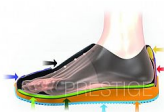

## Popis

Zapínání na suchý zip (velcro) umožňuje pohodlnější obouvání naší obuvi. Pro všechny typy přezítek jsou použity suché zipy nejvyšší kvality. Při výběru obuvi nezapomínejte na šířkový parametr! Obuv je certifikována jako usňová (kožená) vstříkovaná pracovní pánská a dámská obuv a splňuje požadavky: - na bezpečnost a ochranu zdraví dle ČSN EN ISO 20347 : 2012 - na odolnost proti uklouznutí (SRA) - na odolnost podešve proti palivovým olejům - absorpce energie v oblasti paty (tlumí nárazy) POUŽITÉ MATERIÁLY - zdravotně nezávadné materiály testovány v ITC Zlín SVRŠEK - přírodní usňový (kožený) materiál opatřený polyuretanovou fólií pro snadnou údržbu a dlouhou životnost doplněný odolným textilem PODŠÍVKA - textil PODEŠEV A MEZIPODEŠEV - polyuretan tlumící nášlapné síly a šetřící pohybový aparát