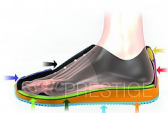

PRESTIGE zimní 37

» PRACOVNÍ OBUV » Prestige

Popis

Kotníková PRESTIGE je ideální volbou při turistice, rekreačním sportu i pro celodenní nošení při práci, zejména tam, kde je nutno chránit také kotník. Tyto zimní prestižky jsou předurčeny pro nošení v chladném a vlhkém počasí. Celokožené provedení z hydrofobní usně chrání nohy před prochladnutím i promáčením. Stélky jsou pro snadnější údržbu a vysoušení vyjímatelné. Na obuvi jsou použity reflexní prvky pro větší bezpečnost na silnici. Obuv je certifikována jako usňová (kožená) vstříkovaná pracovní pánská a dámská obuv a splňuje požadavky: - na bezpečnost a ochranu zdraví dle ČSN EN ISO 20347 : 2012 - na odolnost proti uklouznutí (SRA) - na odolnost podešve proti palivovým olejům - absorpce energie v oblasti paty (tlumí nárazy) POUŽITÉ MATERIÁLY - zdravotně nezávadné materiály testovány v ITC Zlín SVRŠEK - přírodní usňový (kožený) materiál opatřený polyuretanovou fólií pro snadnou údržbu a dlouhou životnost, tyto zimní jsou navíc opatřeny hydrofobní úpravou PODŠÍVKA - textil v černé barvě PODEŠEV A MEZIPODEŠEV - polyuretan tlumící nášlapné síly a šetřící pohybový aparát