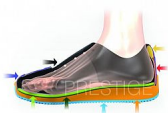

PRESTIGE zimní 37

» PRACOVNÍ OBUV » Prestige

Popis

Kotníková PRESTIGE je ideální volbou při turistice, rekreačním sportu i pro celodenní nošení při práci, zejména tam, kde je nutno chránit také kotník. Tyto zimní prestižky jsou předurčeny pro nošení v chladném a vlhkém počasí. Celokožené provedení z hydrofobní usně chrání nohy před prochladnutím i promáčením. Stélky jsou pro snadnější údržbu a vysoušení vyjímatelné. Na obuvi jsou použity reflexní prvky pro větší bezpečnost na silnici. Obuv je certifikována jako usňová (kožená) vstříkovaná pracovní pánská a dámská obuv a splňuje požadavky: - na bezpečnost a ochranu zdraví dle ČSN EN ISO 20347 : 2012 - na odolnost proti uklouznutí (SRA) - na odolnost podešve proti palivovým olejům - absorpce energie v oblasti paty (tlumí nárazy) POUŽITÉ MATERIÁLY - zdravotně nezávadné materiály testovány v ITC Zlín SVRŠEK - přírodní usňový (kožený) materiál opatřený polyuretanovou fólií pro snadnou údržbu a dlouhou životnost, tyto zimní jsou navíc opatřeny hydrofobní úpravou PODŠÍVKA - textil v černé barvě PODEŠEV A MEZIPODEŠEV - polyuretan tlumící nášlapné síly a šetřící pohybový aparát