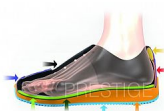

PRESTIGE zimní 40

» PRACOVNÍ OBUV » Prestige

Popis

Kotníková PRESTIGE je ideální volbou při turistice, rekreačním sportu i pro celodenní nošení při práci, zejména tam, kde je nutno chránit také kotník. Tyto zimní prestižky jsou předurčeny pro nošení v chladném a vlhkém počasí. Celokožené provedení z hydrofobní usně chrání nohy před prochladnutím i promáčením. Stélky jsou pro snadnější údržbu a vysoušení vyjímatelné. Na obuvi jsou použity reflexní prvky pro větší bezpečnost na silnici. Obuv je certifikována jako usňová (kožená) vstříkovaná pracovní pánská a dámská obuv a splňuje požadavky: - na bezpečnost a ochranu zdraví dle ČSN EN ISO 20347 : 2012 - na odolnost proti uklouznutí (SRA) - na odolnost podešve proti palivovým olejům - absorpce energie v oblasti paty (tlumí nárazy) POUŽITÉ MATERIÁLY - zdravotně nezávadné materiály testovány v ITC Zlín SVRŠEK - přírodní usňový (kožený) materiál opatřený polyuretanovou fólií pro snadnou údržbu a dlouhou životnost, tyto zimní jsou navíc opatřeny hydrofobní úpravou PODŠÍVKA - textil v černé barvě PODEŠEV A MEZIPODEŠEV - polyuretan tlumící nášlapné síly a šetřící pohybový aparát

Kód zboží	2311500101
Dodavatelské číslo	M96001
EAN	8591806279124
Značka	MOLEDA

Na skladě:	15 PÁR
Na prodejně:	1 PÁR

Parametry

Značka	MOLEDA
Pohlaví	Unisex

Soubory ke stažení

- [Certifikat_PRESTIGE_2021.pdf (110.46kB)](#)
- [zarucni_list_udrzba_obuvi_2022.pdf (1.47MB)](#)
- [PRESTIGE_obrysy_stelek_v_bezne_siri_G.pdf (755.16kB)](#)
- [2023 EU prohlášení o shodě.pdf (241.49kB)](#)