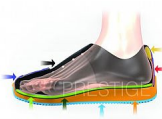

MOLEDA SPORT bílá ESD 38

» PRACOVNÍ OBUV » Prestige

Kód zboží	2312001010
Dodavatelské číslo	M40020-11
Značka	MOLEDA

Dostupnost hlavní sklad:	13 PÁR
Dostupnost na prodejně:	1 PÁR

Popis

Sportovně laděný model nabízí všechny přednosti oblíbené obuvi PRESTIGE a navíc zaujme krásným nadčasovým designem. Pro výrobu byly použity kvalitní vstupní materiály v atraktivních barvách, obuv si tak oblíbila i mladší generace. Model SPORT se vyznačuje širším střihem a nižší podešví, která zajistí vyšší stabilitu došlapu při sportovních aktivitách i běžném celodenním nošení. Obuv sje šitá v šíři H, proto ji doporučujeme zákazníkům s širším chodidlem.