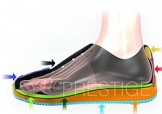

MOLEDA SPORT bílá ESD 41

» PRACOVNÍ OBUV » Prestige

Kód zboží	2312001010
Dodavatelské číslo	M40020-11
Značka	MOLEDA

Dostupnost hlavní sklad:	6 PÁR
Dostupnost na prodejně:	1 PÁR

Popis

Sportovně laděný model nabízí všechny přednosti oblíbené obuvi PRESTIGE a navíc zaujme krásným nadčasovým designem. Pro výrobu byly použity kvalitní vstupní materiály v atraktivních barvách, obuv si tak oblíbila i mladší generace. Model SPORT se vyznačuje širším střihem a nižší podešví, která zajistí vyšší stabilitu došlapu při sportovních aktivitách i běžném celodenním nošení. Obuv sje šitá v šíři H, proto ji doporučujeme zákazníkům s širším chodidlem.

Obuv je certifikována jako usňová (kožená) vstříkovaná pracovní pánská a dámská obuv a splňuje požadavky:
- na bezpečnost a ochranu zdraví dle ČSN EN ISO 20347: 2012

- na odolnost proti uklouznutí (SRA)
- na odolnost podešve proti palivovým olejům
- absorpce energie v oblasti paty (tlumí nárazy)
- v tomto celobíleém provedení je obuv antistatická a splňuje požadavky nosem ESD na ochranu před elektrostatickým výbojem

POUŽITÉ MATERIÁLY - zdravotně nezávadné materiály testovány v ITC Zlín

SVRŠEK - přírodní usňový (kožený) materiál opatřený polyuretanovou fólií pro snadnou údržbu a dlouhou životnost

PODŠÍVKA - textil

PODEŠEV A MEZIPODEŠEV - polyuretan tlumící nášlapné síly a šetřící pohybový aparát

Parametry

Značka	MOLEDA
Barva	bílá
Pohlaví	Unisex
Velikost	41

Soubory ke stažení

[Certifikat_PRESTIGE_SPORT_ESD.pdf (1.15MB)](#)

[PRESTIGE_obrysy_stepek_ve_vetsi_siri_H.pdf (1.38MB)](#)

[zarucni_list_udrzba_obuvi_2022.pdf (1.47MB)](#)

[2023 EU prohlášení o shodě.pdf (241.49kB)](#)