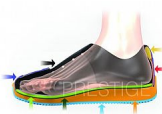

MOLEDA SPORT bílá ESD 44

» PRACOVNÍ OBUV » Prestige

Kód zboží	2312001010
Dodavatelské číslo	M40020-11
Značka	MOLEDA

Dostupnost hlavní sklad:	4 PÁR
Dostupnost na prodejně:	1 PÁR

Popis

Sportovně laděný model nabízí všechny přednosti oblíbené obuvi PRESTIGE a navíc zaujme krásným nadčasovým designem. Pro výrobu byly použity kvalitní vstupní materiály v atraktivních barvách, obuv si tak oblíbila i mladší generace. Model SPORT se vyznačuje širším střihem a nižší podešví, která zajistí vyšší stabilitu došlapu při sportovních aktivitách i běžném celodenním nošení. Obuv sje šitá v šíři H, proto ji doporučujeme zákazníkům s širším chodidlem.

Obuv je certifikována jako usňová (kožená) vstříkovaná pracovní pánská a dámská obuv a splňuje požadavky:
- na bezpečnost a ochranu zdraví dle ČSN EN ISO 20347: 2012

- na odolnost proti uklouznutí (SRA)
- na odolnost podešve proti palivovým olejům
- absorpce energie v oblasti paty (tlumí nárazy)
- v tomto celobílé provedení je obuv antistatická a splňuje požadavky nosem ESD na ochranu před elektrostatickým výbojem

POUŽITÉ MATERIÁLY - zdravotně nezávadné materiály testovány v ITC Zlín

SVRŠEK - přírodní usňový (kožený) materiál opatřený polyuretanovou fólií pro snadnou údržbu a dlouhou životnost

PODŠÍVKA - textil

PODEŠEV A MEZIPODEŠEV - polyuretan tlumící nášlapné síly a šetřící pohybový aparát

Parametry

Značka	MOLEDA
Barva	bílá
Pohlaví	Unisex
Velikost	44

Soubory ke stažení

- [Certifikát_PRESTIGE_SPORT_ESD.pdf (1.15MB)](#)
- [PRESTIGE_obrysy_stepek_ve_vetsi_siri_H.pdf (1.38MB)](#)
- [zarucni_list_udrzba_obuvi_2022.pdf (1.47MB)](#)
- [2023 EU prohlášení o shodě.pdf (241.49kB)](#)