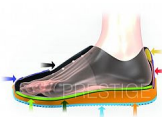

## Popis

Sportovně laděný model nabízí všechny přednosti oblíbené obuvi PRESTIGE a navíc zaujme krásným nadčasovým designem. Pro výrobu byly použity kvalitní vstupní materiály v atraktivních barvách, obuv si tak oblíbila i mladší generace. Model SPORT se vyznačuje širším stříhem a nižší podešví, která zajistí vyšší stabilitu došlapu při sportovních aktivitách i běžném celodenním nošení. Obuv sje šitá v šíři H, proto ji doporučujeme zákazníkům s širším chodidlem.