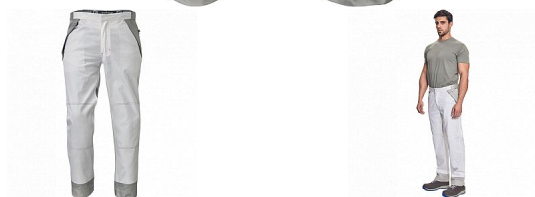

# MONTROSE kalhoty bílá/šedá

» PRACOVNÍ ODĚVY » Montérkové kalhoty » MONTROSE kalhoty bílá/šedá

## Popis

- pánské lehké pracovní kalhoty vhodné pro industriální praní
- příjemné nošení a odvětrání díky vsadkám ze síťoviny
- kompletně krytá zapínání
- nastavitelný obvod pasu díky suchým zipům po stranách
- nastavitelná délka nohavic až o 5 cm
- možnost vložení identifikačního čipu
- dekorativní paspulky v kontrastní barvě

## Parametry

Značka	CERVA
Materiál	<b>Svrchní materiál:</b> 60% bavlna, 40% polyester, 200 g/m <sup>2</sup> , tkaný kepr
Norma	EN ISO 13688:2013 EN ISO 13688:2013+A1:2021
Barva	bílá
Pohlaví	Pánské
Velikost	54