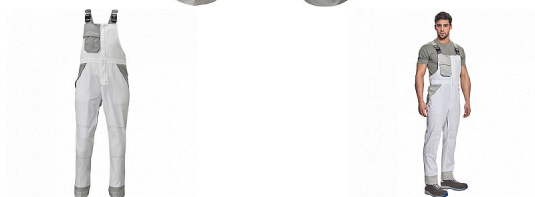

MONTROSE laclové bílá/šedá

» PRACOVNÍ ODĚVY » Montérkové laclové kalhoty » MONTROSE laclové bílá/šedá

Popis

- pánské lehké pracovní laclové kalhoty vhodné pro industriální praní
- příjemné nošení a odvětrání díky vsadkám ze síťoviny, kompletně krytá zapínání, nastavitelná délka nohavic až o 5 cm, možnost vložení identifikačního čipu
- dekorativní paspulky v kontrastní barvě

Kód zboží	1028108510
Dodavatelské číslo	0302037786xxx
EAN	8591806512344
Značka	CERVA

Dostupnost hlavní sklad: U dodavatele
Dostupnost u dodavatele: 313 KS

Parametry

Značka	CERVA
Materiál	Svrchní materiál: 60% bavlna, 40% polyester, 200 g/m ² , tkaný kepr
Norma	EN ISO 13688:2013 EN ISO 13688:2013+A1:2021
Barva	bílá
Pohlaví	Pánské
Velikost	56