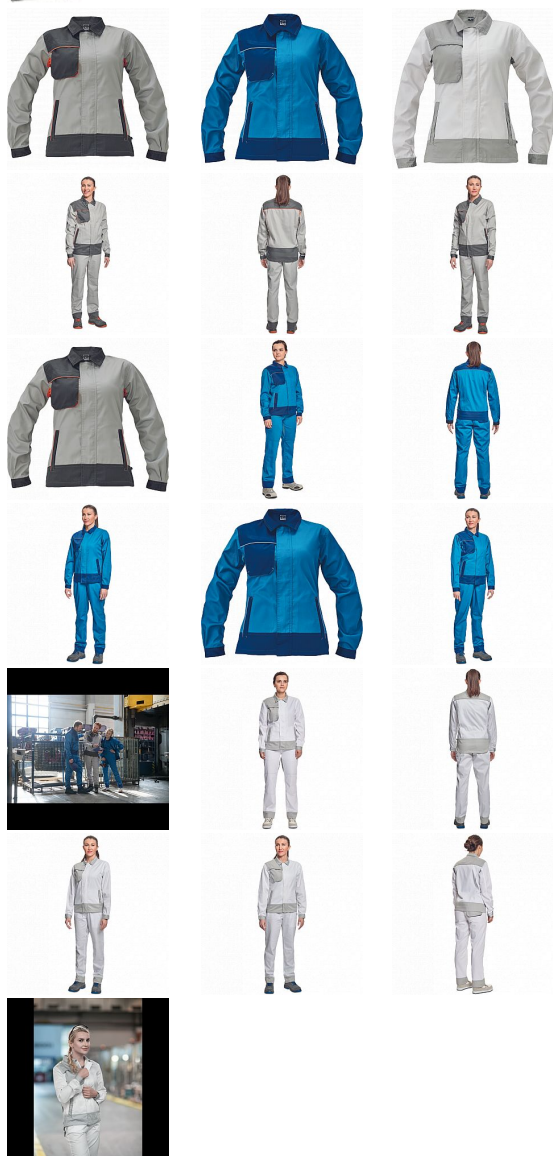

MONTROSE LADY bunda

» PRACOVNÍ ODĚVY » Montérkové bundy » Bundy montérkové

Kód zboží

10300092

Značka

CERVA

Dostupnost hlavní sklad:

U dodavatele

Dostupnost u dodavatele:

6 623 ks

MONTROSE LADY bunda

» PRACOVNÍ ODĚVY » Montérkové bundy » Bundy montérkové

Popis

_ dámská lehká pracovní bunda vhodná pro industriální praní _ příjemné nošení a odvětrávání díky vsadkám ze síťoviny _ veškeré zapínání kryté légou _ možnost vložení identifikačního čipu _ dekorativní paspulky v kontrastní barvě

Parametry

Značka	CERVA
Pohlaví	Dámské