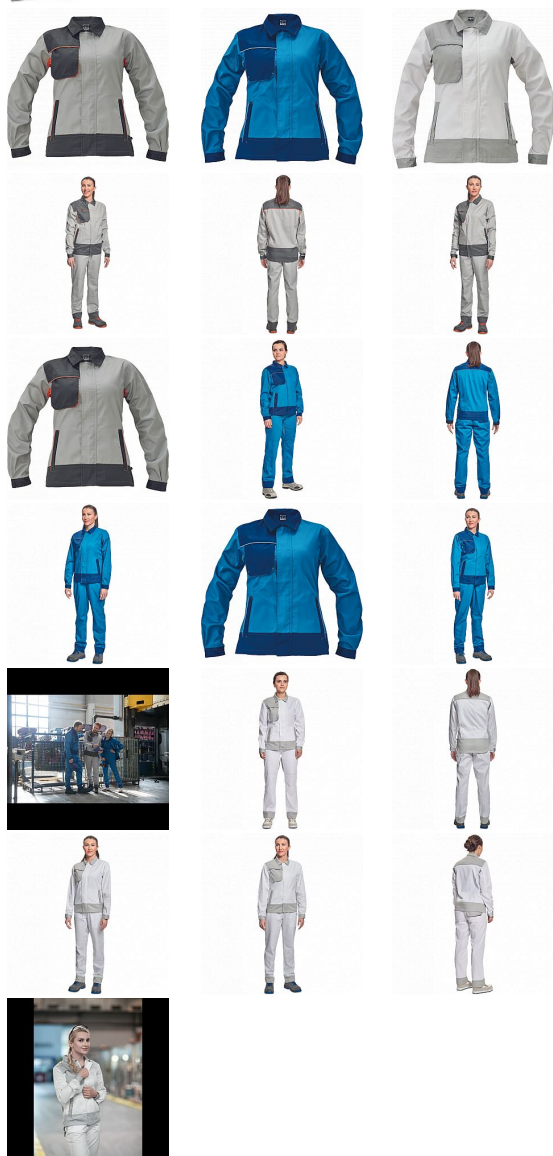

# MONTROSE LADY bunda

» PRACOVNÍ ODĚVY » Montérkové bundy » Bundy montérkové

Kód zboží

10300092

Značka

CERVA

Na skladě:

U dodavatele

# MONTROSE LADY bunda

» PRACOVNÍ ODĚVY » Montérkové bundy » Bundy montérkové

## Popis

\_ dámská lehká pracovní bunda vhodná pro industriální praní \_ příjemné nošení a odvětrávání díky vsadkám ze síťoviny \_ veškeré zapínání kryté légou \_ možnost vložení identifikačního čipu \_ dekorativní paspulky v kontrastní barvě

## Parametry

Značka	CERVA
Pohlaví	Dámské