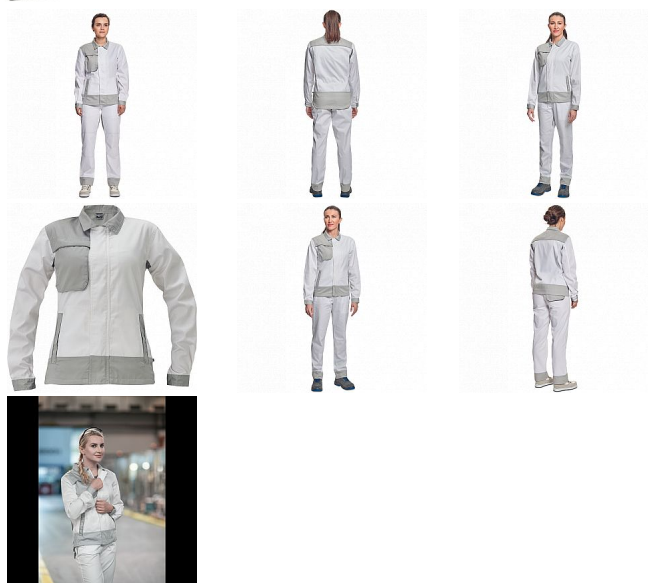

# MONTROSE LADY bunda bílá/šedá

» PRACOVNÍ ODĚVY » Montérkové bundy » Bundy montérkové » MONTROSE LADY bunda bílá/šedá

Kód zboží	1030009210
Dodavatelské číslo	0301053286xxx
EAN	8591806064928
Značka	CERVA

# MONTROSE LADY bunda bílá/šedá

» PRACOVNÍ ODĚVY » Montérkové bundy » Bundy montérkové » MONTROSE LADY bunda bílá/šedá

## Popis

- dámská lehká pracovní bunda vhodná pro industriální praní
- příjemné nošení a odvětrávání díky vsadkám ze síťoviny
- veškeré zapínání kryté légou
- možnost vložení identifikačního čipu
- dekorativní paspulky v kontrastní barvě

## Parametry

Značka	CERVA
Materiál	<b>Svrchní materiál:</b> 60% bavlna, 40% polyester, 200 g/m <sup>2</sup> , tkaný kepr
Norma	EN ISO 13688:2013 EN ISO 13688:2013+A1:2021
Barva	bílá
Pohlaví	Dámské
Velikost	44