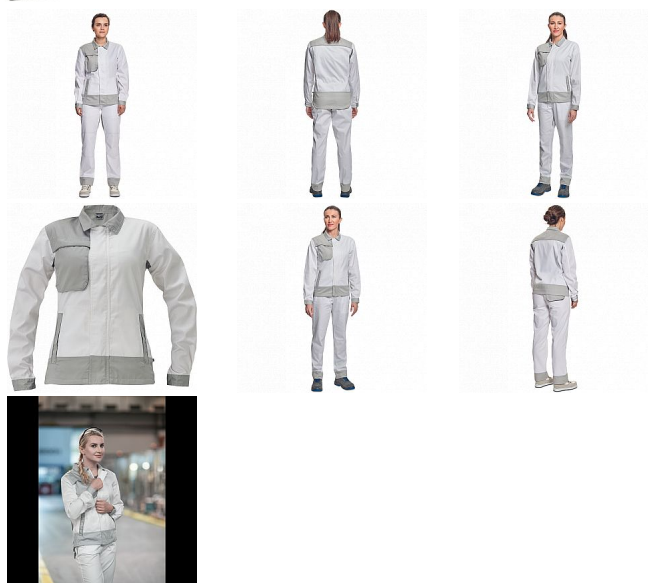

# MONTROSE LADY bunda bílá/šedá

» PRACOVNÍ ODĚVY » Montérkové bundy » Bundy montérkové » MONTROSE LADY bunda bílá/šedá

Kód zboží	1030009210
Dodavatelské číslo	0301053286xxx
EAN	8591806062412
Značka	CERVA

# MONTROSE LADY bunda bílá/šedá

» PRACOVNÍ ODĚVY » Montérkové bundy » Bundy montérkové » MONTROSE LADY bunda bílá/šedá

## Popis

- dámská lehká pracovní bunda vhodná pro industriální praní
- příjemné nošení a odvětrávání díky vsadkám ze síťoviny
- veškeré zapínání kryté légou
- možnost vložení identifikačního čipu
- dekorativní paspulky v kontrastní barvě