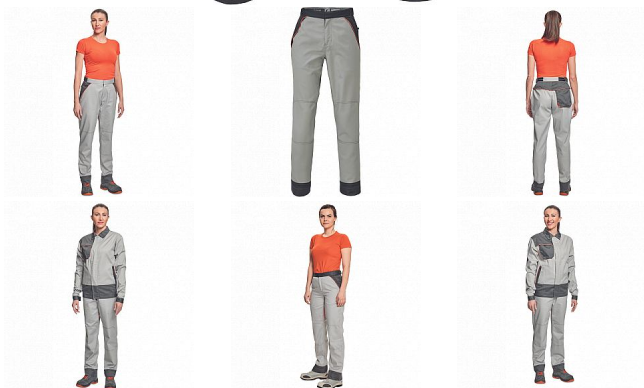

MONTROSE LADY kalhoty šedá/tm.šedá

» PRACOVNÍ ODĚVY » Dámské oděvy » Kalhoty dámské » MONTROSE LADY kalhoty šedá/tm.šedá

Popis

- dámské lehké pracovní kalhoty vhodné pro industriální praní
- příjemné nošení a odvětrání díky vsadkám ze síťoviny
- kompletně krytá zapínání
- nastavitelný obvod pasu díky suchým zipům po stranách
- nastavitelná délka nohavic až o 5 cm
- možnost vložení identifikačního čipu
- dekorativní paspulky v kontrastní barvě

Kód zboží	1027908502
Dodavatelské číslo	03020378G6xxx
EAN	8591806093522
Značka	CERVA

Dostupnost hlavní sklad: U dodavatele
Dostupnost u dodavatele: 299 KS

Parametry

Značka	CERVA
Materiál	Svrchní materiál: 60% bavlna, 40% polyester, 200 g/m ² , tkaný kepr
Norma	EN ISO 13688:2013 EN ISO 13688:2013+A1:2021
Barva	šedá
Pohlaví	Dámské
Velikost	42