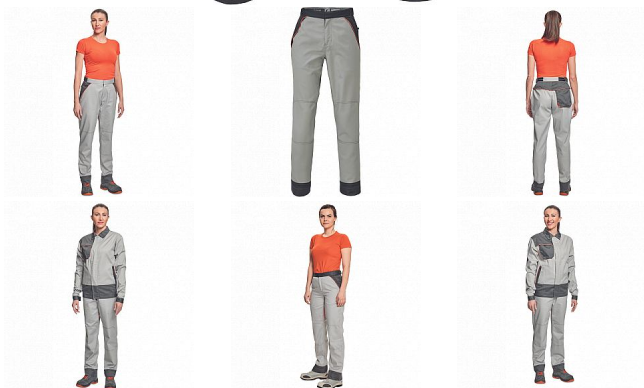

# MONTROSE LADY kalhoty šedá/tm.šedá

» PRACOVNÍ ODĚVY » Dámské oděvy » Kalhoty dámské » MONTROSE LADY kalhoty šedá/tm.šedá

## Popis

- dámské lehké pracovní kalhoty vhodné pro industriální praní
- příjemné nošení a odvětrání díky vsadkám ze síťoviny
- kompletně krytá zapínání
- nastavitelný obvod pasu díky suchým zipům po stranách
- nastavitelná délka nohavic až o 5 cm
- možnost vložení identifikačního čipu
- dekorativní paspulky v kontrastní barvě

## Parametry

Značka	CERVA
Materiál	<b>Svrchní materiál:</b> 60% bavlna, 40% polyester, 200 g/m <sup>2</sup> , tkaný kepr
Norma	EN ISO 13688:2013 EN ISO 13688:2013+A1:2021
Barva	šedá
Pohlaví	Dámské
Velikost	50