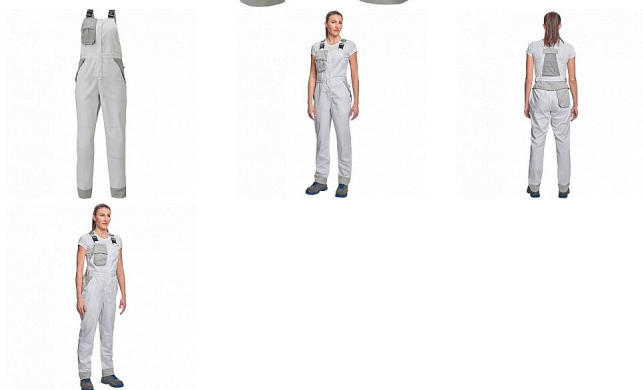

MONTROSE LADY Iaclové bílá/šedá

» PRACOVNÍ ODĚVY » Dámské oděvy » Kalhoty dámské » MONTROSE LADY Iaclové bílá/šedá

Popis

- dámské lehké pracovní Iaclové kalhoty vhodné pro industriální praní
- příjemné nošení a odvětrání díky vsadkám ze síťoviny
- kompletně krytá zapínání
- nastavitelná délka nohavic až o 5 cm
- možnost vložení identifikačního čipu
- dekorativní paspulky v kontrastní barvě

Kód zboží	1027908610
Dodavatelské číslo	0302038086xxx
EAN	8591806094703
Značka	CERVA

Dostupnost hlavní sklad: U dodavatele
Dostupnost u dodavatele: 103 KS

Parametry

Značka	CERVA
Materiál	Svrchní materiál: 60% bavlna, 40% polyester, 200 g/m ² , tkaný kepr
Norma	EN ISO 13688:2013 EN ISO 13688:2013+A1:2021
Barva	bílá
Pohlaví	Dámské
Velikost	36