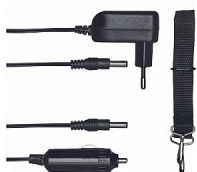

Nabíjecí svítilna P2305

» OCHRANNÉ POMŮCKY » Čelovky, bariéry, rohože » Čelovky

Popis

• použití: práce, • nabíjecí: ano, • zdroj světla: 10 W LED, • režimy svícení: zapnuto, vypnuto, • napájení: olověný akumulátor 4 V/4 Ah, • materiál: ABS plast, • dosvit: 400 m, • dosvit dle ANSI FL1: neuvádí se, • doba svícení: 25 hodin, • doba svícení dle ANSI FL1: neuvádí se, • maximální světelný tok LED: až 380 lm, • doba nabíjení: 10 hodin, • voděodolnost dle ANSI FL1: ano, IP43, • životnost LED: 30 000 hodin, • baterie součástí balení: ano, • hmotnost: 1 048 g, • typ napájecího konektoru: 5,45 × 2,5/9,6 mm, • barva: zelená, • rozměr: 117 × 217 mm, • příslušenství: napájecí adaptér + adaptér, • do automobilu, popruh na rameno, • prodejní obal: 1 ks, krabice • energetická třída: neuvádí se,