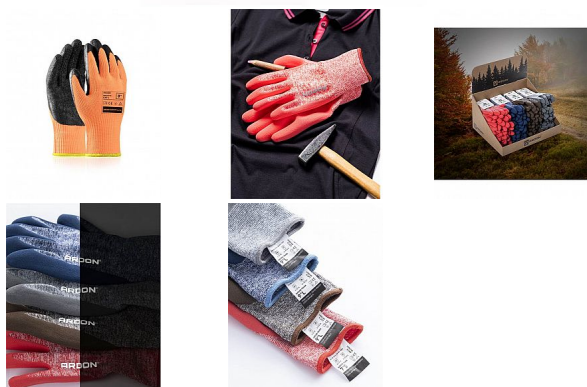

NATURE TOUCH růžové rukavice polyester/latex

» PRACOVNÍ RUKAVICE » Vrstvené / máčené » Vrstvené LATEX

Kód zboží

11532005

Značka

ARDON

Dostupnost hlavní sklad:
Dostupnost u dodavatele:

U dodavatele
19 985 ks

Popis

- polomáčené - prodyšné
- s prodejní etiketou
- počet v balení: 12; počet v kartonu: 240
- **máčení:** latexová pěna
- **materiál:** polyester + recyklovaný polyester + spandex
- **normy:** EN 388 2121X, EN 407 X1XXXX