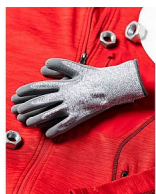

NATURE TOUCH šedé rukavice polyester/latex

» PRACOVNÍ RUKAVICE » Vrstvené / máčené » Vrstvené LATEX

Kód zboží	11532006
Značka	ARDON

Na skladě:	U dodavatele
U dodavatele:	25 258 ks

Popis

- polomáčené - prodyšné
- s prodejní etiketou
- počet v balení: 12; počet v kartonu: 240
- **máčení:** latexová pěna
- **materiál:** polyester + recyklovaný polyester + spandex
- **normy:** EN 388 2121X, EN 407 X1XXXX