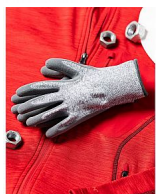

NATURE TOUCH šedé rukavice polyester/latex

» PRACOVNÍ RUKAVICE » Vrstvené / máčené » Vrstvené LATEX

Kód zboží

11532006

Značka

ARDON

Dostupnost hlavní sklad:
Dostupnost u dodavatele:

U dodavatele
25 194 ks