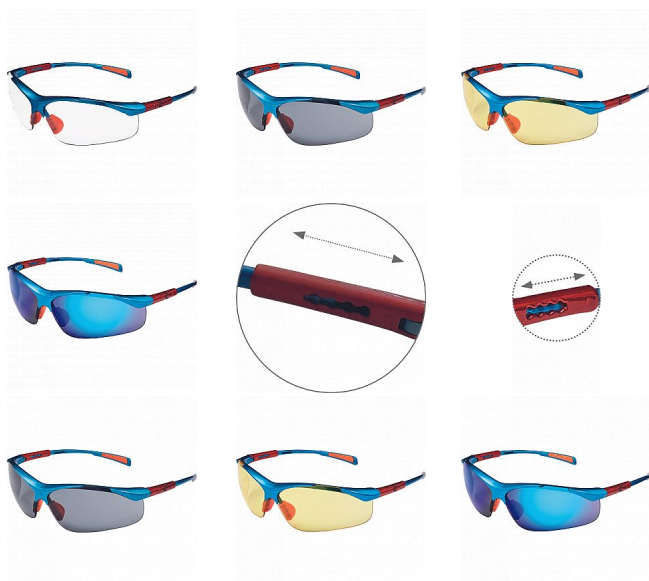

NELLORE IS

» OCHRANNÉ POMŮCKY » Ochrana zraku » Brýle

Kód zboží	10720009
Značka	CERVA

Dostupnost hlavní sklad:	29 ks
Dostupnost na prodejně:	19 ks
Dostupnost u dodavatele:	9 550 ks

Popis

brýle sportovního vzhledu optické třídy 1 s polykarbonátovým zorníkem s úpravou proti poškrábání a orosení (třída F dle normy EN 166), ochranou proti nárazu s malou energií a nastavitelnou délkou straníc.; žlutý zorník má ochranný filtr proti UV záření dle normy EN 170; šedý a zrcadlový zorník má ochranný protisluneční filtr dle normy EN 172

Parametry

Značka	CERVA
--------	-------