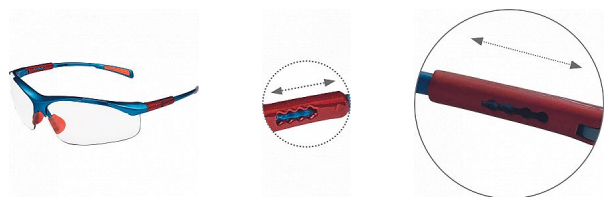

NELLORE IS čirá

» OCHRANNÉ POMŮCKY » Ochrana zraku » Brýle

Popis

brýle sportovního vzhledu optické třídy 1 s polykarbonátovým zorníkem s úpravou proti poškrábání a orosení (třída F dle normy EN 166), ochranou proti nárazu s malou energií a nastavitelnou délkou straníc.; žlutý zorník má ochranný filtr proti UV záření dle normy EN 170; šedý a zrcadlový zorník má ochranný protisluneční filtr dle normy EN 172

Kód zboží	1072000900
Dodavatelské číslo	0501043381999
EAN	8591806124745
Značka	CERVA

Dostupnost hlavní sklad:	U dodavatele
Dostupnost na prodejně:	7 KS
Dostupnost u dodavatele:	4 166 KS

Parametry

Značka	CERVA
Norma	EN 166:2001 EN 170:2002 EN 172:1994
Barva	čirá
Pohlaví	Unisex