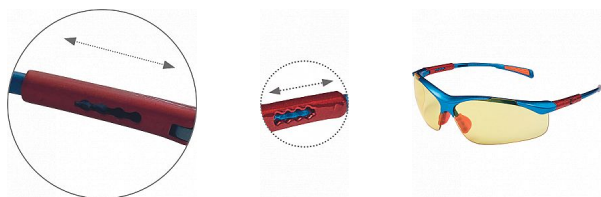

NELLORE IS žlutá

» OCHRANNÉ POMŮCKY » Ochrana zraku » Brýle

Popis

brýle sportovního vzhledu optické třídy 1 s polykarbonátovým zorníkem s úpravou proti poškrábání a orosení (třída F dle normy EN 166), ochranou proti nárazu s malou energií a nastavitelnou délkou straníc.; žlutý zorník má ochranný filtr proti UV záření dle normy EN 170; šedý a zrcadlový zorník má ochranný protisluneční filtr dle normy EN 172

Kód zboží	1072000909
Dodavatelské číslo	0501043370999
EAN	8591806124738
Značka	CERVA

Dostupnost hlavní sklad:	U dodavatele
Dostupnost na prodejně:	6 KS
Dostupnost u dodavatele:	1 679 KS

Parametry

Značka	CERVA
Norma	EN 166:2001 EN 170:2002 EN 172:1994
Barva	žlutá
Pohlaví	Unisex