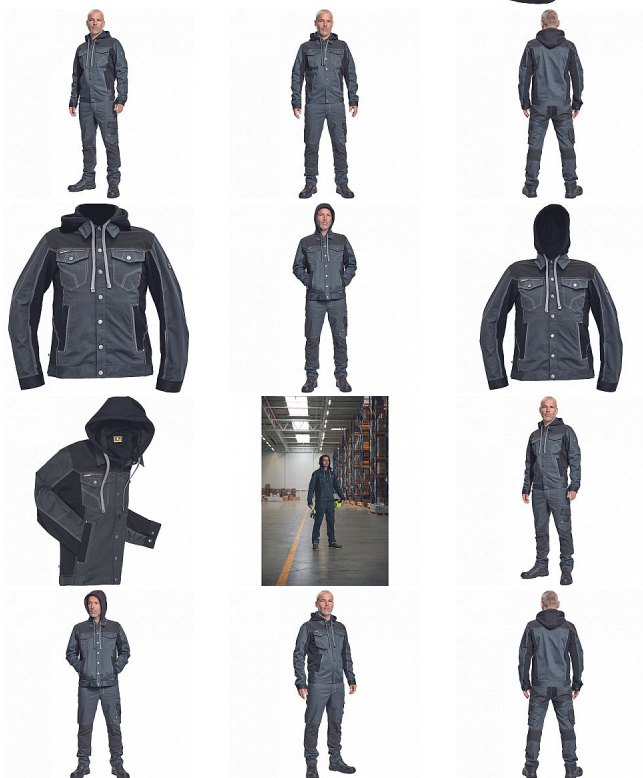

# NEURUM CLS bunda kapuce antracit

» PRACOVNÍ ODĚVY » Montérkové bundy » NEURUM CLS bunda kapuce antracit

Kód zboží	1030003111
Dodavatelské číslo	0351000461xxx
EAN	8591806617681
Značka	CERVA

Dostupnost hlavní sklad: U dodavatele  
Dostupnost u dodavatele: 20 KS

## Popis

• pánská pracovní bunda s odepínací kapucí a zapínáním na druky • elastický inovativní materiál TRIFIBETEX® v kombinaci se 4way strečovým materiálem TRIFIBETEXPRO® • trojitě prošívané, CORDURA® zesílení v oblasti ramen • 2 boční kapsy • 2 náprsní kapsy na druky • nastavitelná šíře rukávů se zapínáním na druky • reflexní prvky v barevném odstínu

## Parametry

Značka	CERVA
Materiál	<b>Svrchní materiál:</b> 62% bavlna, 35% polyester, 3% Spandex, 260 g/m <sup>2</sup> , TRIFIBETEX
Norma	EN ISO 13688:2013 EN ISO 13688:2013+A1:2021
Barva	šedá
Pohlaví	Unisex
Velikost	64