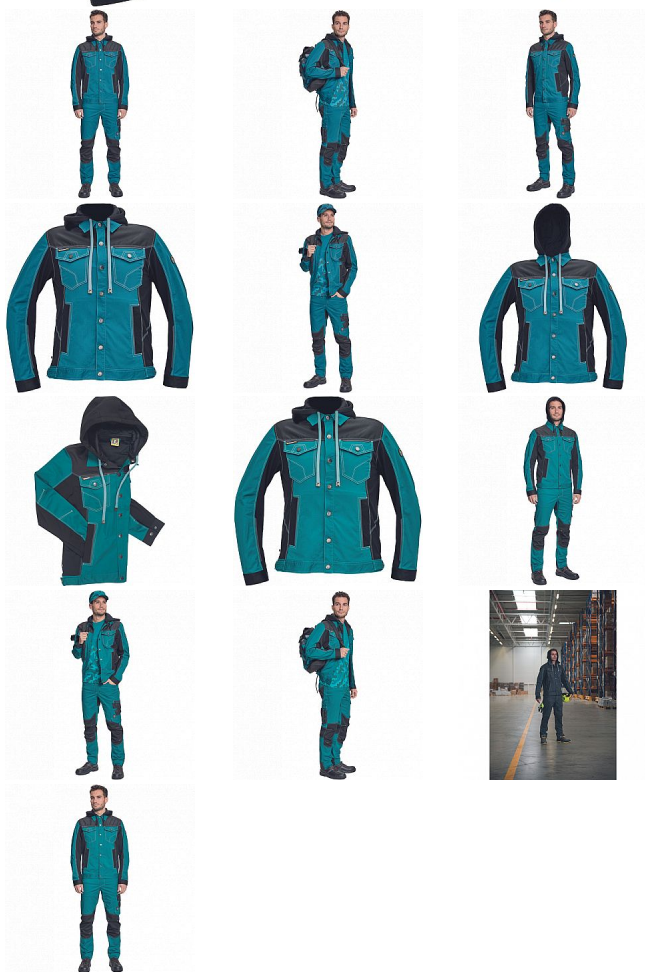

NEURUM CLS bunda kapuce petrolejová

» PRACOVNÍ ODĚVY » Montérkové bundy » NEURUM CLS bunda kapuce petrolejová

Kód zboží	1030003137
Dodavatelské číslo	0351000455xxx
EAN	8591806137042
Značka	CERVA

Dostupnost hlavní sklad: U dodavatele
Dostupnost u dodavatele: 53 KS

NEURUM CLS bunda kapuce petrolejová

» PRACOVNÍ ODĚVY » Montérkové bundy » NEURUM CLS bunda kapuce petrolejová

Popis

• pánská pracovní bunda s odepínací kapucí a zapínáním na druky • elastický inovativní materiál TRIFIBETEX® v kombinaci se 4way strečovým materiálem TRIFIBETEXPRO® • trojitě prošívané, CORDURA® zesílení v oblasti ramen • 2 boční kapsy • 2 náprsní kapsy na druky • nastavitelná šíře rukávů se zapínáním na druky • reflexní prvky v barevném odstínu

Parametry

Značka	CERVA
Materiál	Svrchní materiál: 62% bavlna, 35% polyester, 3% Spandex, 260 g/m ² , TRIFIBETEX
Norma	EN ISO 13688:2013 EN ISO 13688:2013+A1:2021
Barva	modrá
Pohlaví	Unisex
Velikost	46