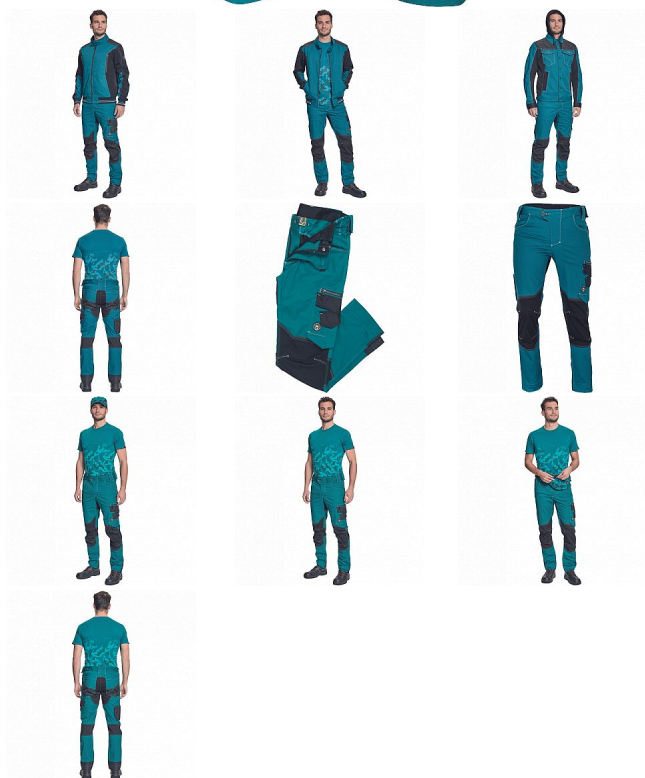

NEURUM CLS kalhoty petrolejová

» PRACOVNÍ ODĚVY » Montérkové kalhoty

Kód zboží 1027103037

Dodavatelské číslo 0352000355xxx

Značka CERVA

Dostupnost: 1 868 KS

NEURUM CLS kalhoty petrolejová

» PRACOVNÍ ODĚVY » Montérkové kalhoty

Popis

- pánské pracovní kalhoty s pružným pasem
- elastický inovativní materiál TRIFIBETEX®
- odolné trojitě prošité nohavic a sedu
- CORDURA® zesílení v oblasti kolen
- prostorné multifunkční přední kapsy s poutky na nářadí
- reflexní prvky v barevném odstínu
- nastavitelná délka nohavic

Parametry

Značka	CERVA
Materiál	Svrchní materiál: 62% bavlna, 35% polyester, 3% Spandex, 260 g/m ² , TRIFIBETEX
Norma	EN ISO 13688:2013 EN ISO 13688:2013+A1:2021
Barva	modrá
Pohlaví	Pánské