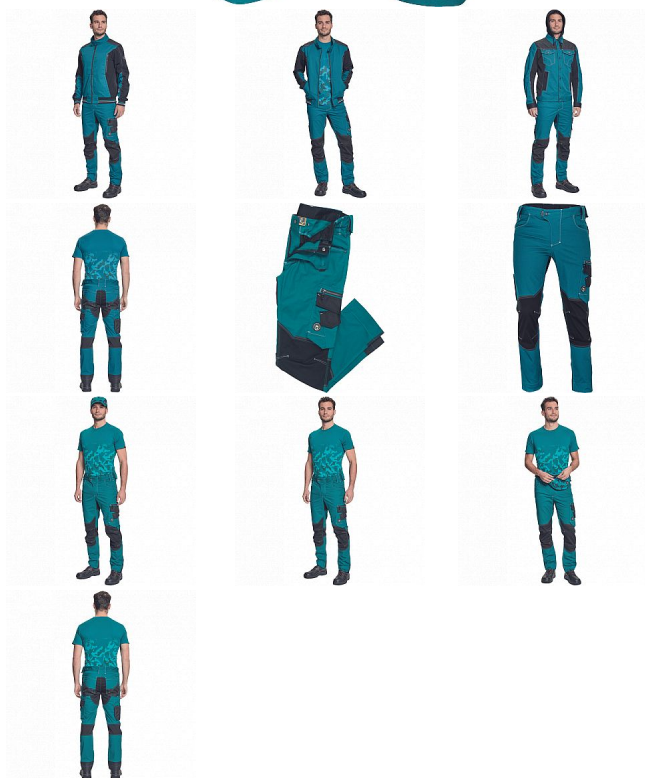

NEURUM CLS kalhoty petrolejová

» PRACOVNÍ ODĚVY » Montérkové kalhoty » NEURUM CLS kalhoty petrolejová

Kód zboží	1027103037
Dodavatelské číslo	0352000355xxx
EAN	8591806042001
Značka	CERVA

Na skladě: U dodavatele
U dodavatele: 173 KS

NEURUM CLS kalhoty petrolejová

» PRACOVNÍ ODĚVY » Montérkové kalhoty » NEURUM CLS kalhoty petrolejová

Popis

- pánské pracovní kalhoty s pružným pasem
- elastický inovativní materiál TRIFIBETEX®
- odolné trojitě prošité nohavic a sedu
- CORDURA® zesílení v oblasti kolen
- prostorné multifunkční přední kapsy s poutky na nářadí
- reflexní prvky v barevném odstínu
- nastavitelná délka nohavic

Parametry

Značka	CERVA
Materiál	Svrchní materiál: 62% bavlna, 35% polyester, 3% Spandex, 260 g/m ² , TRIFIBETEX
Norma	EN ISO 13688:2013 EN ISO 13688:2013+A1:2021
Barva	modrá
Pohlaví	Pánské
Velikost	58