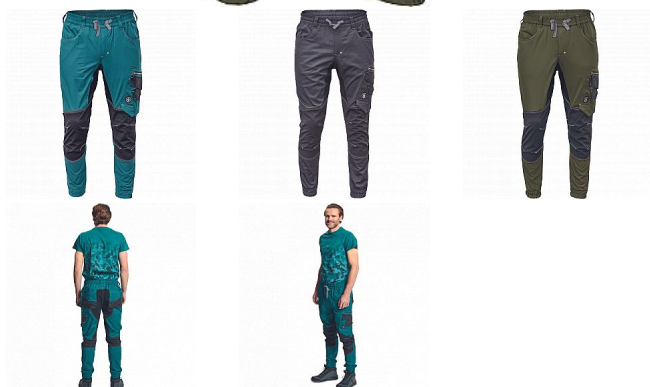

# NEURUM jogger kalhoty

» PRACOVNÍ ODĚVY » Kalhoty » Tepláky

## Popis

\_ pánské pracovní kalhoty se širokým elastickým pasem  
\_ možnost stažení v pase tkanicí \_ 2 hluboké boční kapsy  
\_ 1 stehenní kapsa \_ 2 zadní kapsy \_ CORDURA\_  
zesílení v oblasti kolen \_ reflexní detaily \_ spodní lemy  
nohavic na gumu

Kód zboží

10277010

Značka

CERVA

Na skladě:

U dodavatele

U dodavatele:

2 530 ks

## Parametry

Značka

CERVA

Pohlaví

Pánské