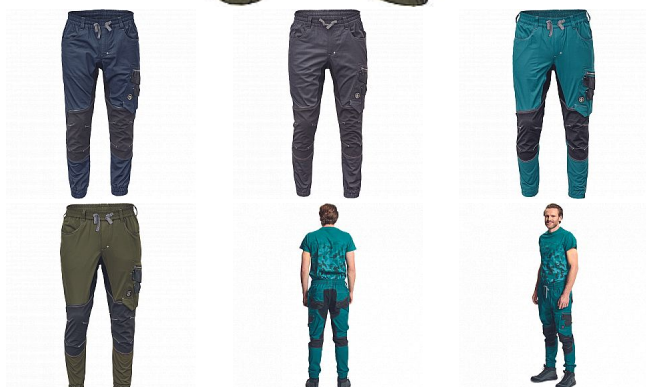

NEURUM jogger kalhoty

» PRACOVNÍ ODĚVY » Kalhoty » Tepláky

Popis

_ pánské pracovní kalhoty se širokým elastickým pasem
_ možnost stažení v pase tkanicí _ 2 hluboké boční kapsy _ 1 stehenní kapsa _ 2 zadní kapsy _ CORDURA_
zesílení v oblasti kolen _ reflexní detaily _ spodní lemy nohavic na gumu

Kód zboží	10277010
Značka	CERVA

Na skladě:	U dodavatele
U dodavatele:	2 781 ks

Parametry

Značka	CERVA
Pohlaví	Pánské