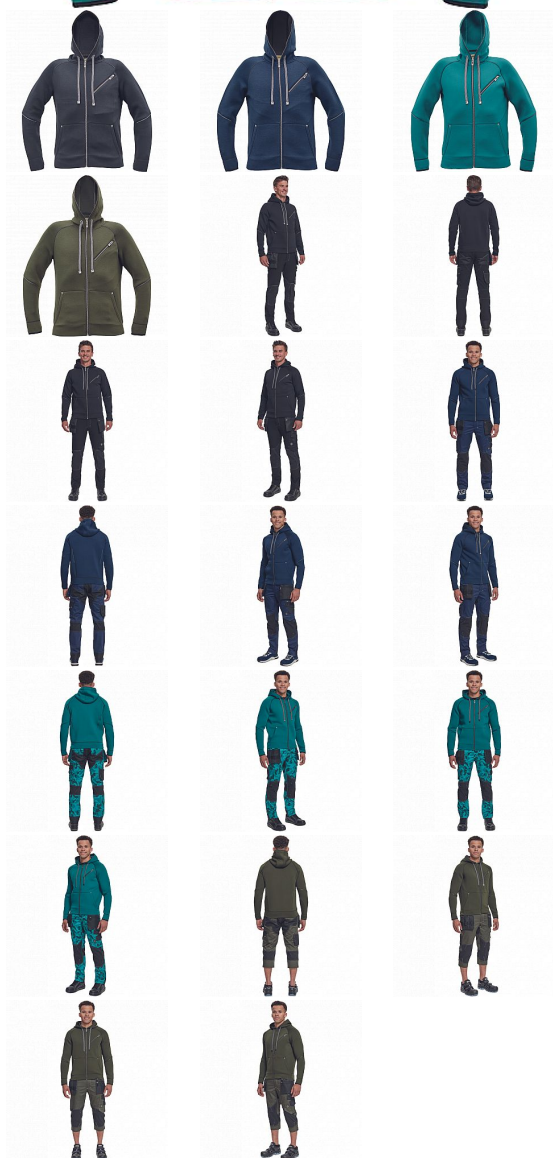

NEURUM mikina

» PRACOVNÍ ODĚVY » Mikiny, svetry » Mikiny

Kód zboží

10240030

Značka

CERVA

Dostupnost hlavní sklad:

4 ks

Dostupnost na prodejně:

10 ks

Dostupnost u dodavatele:

2 732 ks

Popis

_ celopropínací pánská mikina s kapucí _ zapínání na zip
_ je prodlouženo až po špičku kapuce _ obvod kapuce lze
upravit pomocí vložené tkanice _ 2 postranní kapsy, 1
náprsní kapsa na zip _ reflexní detaily