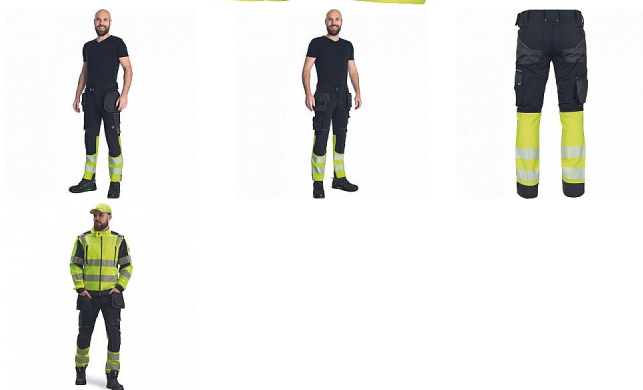

NEURUM NORDICS HV DW kalh.černá/žlutá

» PRACOVNÍ ODĚVY » HV reflexní oděvy » HV kalhoty

Popis

- pánské HI-VIS pracovní kalhoty s pružným pasem doplněné o 2 boční odepínatelné, multifunkční "létající" kapsy
- 2 zadní kapsy se zapínáním na suchý zip
- 2 multifunkční stehenní kapsy
- elastické inovativní materiály TRIFIBETEX PRO® a TRIFIBETEX VIS®
- odolné trojitě prošívané nohavice a sedu
- CORDURA® zesílení v oblasti kolen s možností vkládání kolenních výztuh
- 7,5 cm široké tištěné segmentované reflexní pruhy
- reflexní prvky v barevném odstínu
- nastavitelná délka nohavic

Kód zboží	1034203572
Dodavatelské číslo	0352012064xxx
Značka	CERVA

Dostupnost hlavní sklad:	U dodavatele
Dostupnost u dodavatele:	571 KS

Parametry

Značka	CERVA
Materiál	Svrchní materiál: 90% polyamid (nylon), 10% Spandex, 260 g/m ² , TRIFIBETEX-PRO Svrchní HI-VIS materiál: 94% polyester, 6% Spandex, 250 g/m ² , TRIFIBETEX-VIS
Norma	EN ISO 13688:2013+A1:2021 EN ISO 20471:2013+A1:2016 Class: 1