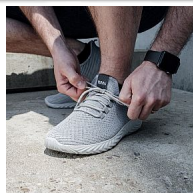

NEXO Grey tmavá low

» PRACOVNÍ OBUV » Trekingová obuv » Polobotky trekingové

Kód zboží	1610205418
Dodavatelské číslo	0855030020
Značka	BENNON

Dostupnost: 10 pár

Popis

Ultralehká nonmetalická polobotka, která se perfektně přizpůsobí každému tvaru chodidla. Obuv je opatřena podšívkou pouze v patní části, což zajišťuje opravdu výbornou prodyšnost a tím i pocit svěžesti chodidel. Své využití nalezne při trávení volného času v suchém vnitřním i venkovním prostředí

Parametry

Značka	BENNON
Barva	šedá
Pohlaví	Pánské