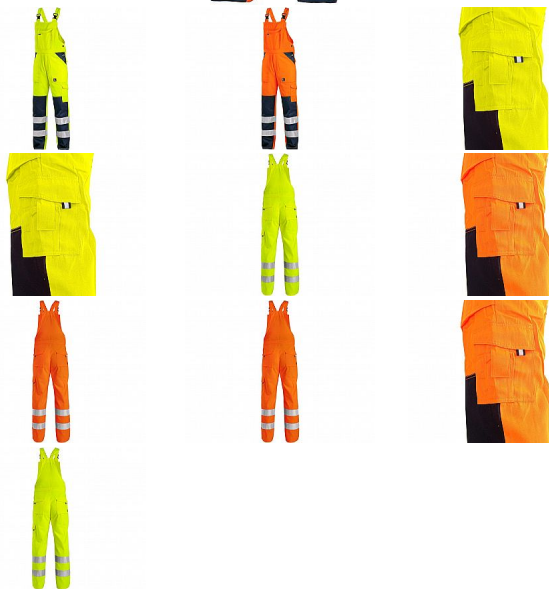

NORWICH laclové výstražné

» PRACOVNÍ ODĚVY » HV reflexní oděvy » HV kalhoty » HV laclové kalhoty

Kód zboží 12343010

Značka CANIS

Na skladě: U dodavatele
U dodavatele: 2 712 ks

Popis

Pánské výstražné kalhoty s náprsenkou, šle s gumou vzadu, náprsní kapsa na suchý zip s menší kapsou na tužku, 2 přední kapsy, 2 zadní kapsy s patkou na suchý zip, kryté přední zapínání na zip, boční zapínání na knoflíky, levá boční kapsa s menší kapsou na tužku, 3M reflexní pásy (šíře 7 cm). Doporučené použití: stavebnictví, silničáři, řidiči, údržba, logistika, letecká a lodní doprava, popeláři, záchranáři.

Parametry

Značka CANIS