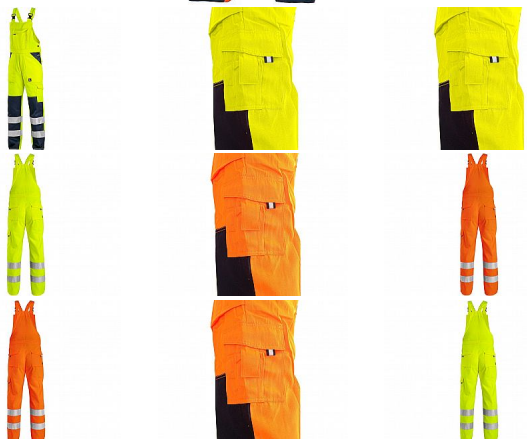

NORWICH laclové výstražné

» PRACOVNÍ ODĚVY » HV reflexní oděvy » HV kalhoty » HV laclové kalhoty

Kód zboží 12343010

Značka CANIS

Dostupnost hlavní sklad: U dodavatele

Dostupnost u dodavatele: 3 646 ks

Popis

Pánské výstražné kalhoty s náprsenkou, šle s gumou vzadu, náprsní kapsa na suchý zip s menší kapsou na tužku, 2 přední kapsy, 2 zadní kapsy s patkou na suchý zip, kryté přední zapínání na zip, boční zapínání na knoflíky, levá boční kapsa s menší kapsou na tužku, 3M reflexní pásy (šíře 7 cm). Doporučené použití: stavebnictví, silničáři, řidiči, údržba, logistika, letecká a lodní doprava, popeláři, záchranáři.

Parametry

Značka CANIS