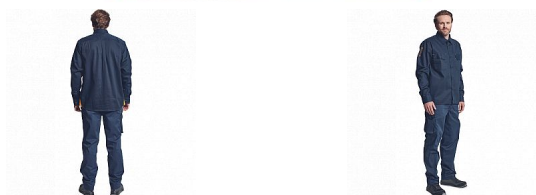

NUT FR košile dl.rukáv navy

» PRACOVNÍ ODĚVY » Speciální oděvy » Multinorm oděvy

Popis

- pánská multinormní košile s dlouhým rukávem
- zapínání na knoflíky
- 2 náprsní kapsy s klopou
- manžety rukávů na knoflíky

Kód zboží	1033952103
Dodavatelské číslo	0307005241xxx
Značka	CERVA

Na skladě:	U dodavatele
U dodavatele:	2 264 KS

Parametry

Značka	CERVA
Materiál	Svrchní materiál: 99% nehořlavá bavlna, 1% antistatické vlákno, 220 g/m ² , tkaný kepr
Norma	EN ISO 13688:2013 EN 1149-5:2018 EN ISO 11611:2015 Class1A1+A2 EN ISO 11612:2015 A1 A2 B1 C1 F1 IEC 61482-2:2018 APC1 (4 kA) ELIM9,0 cal/cm ² ATPV9,7 cal/cm ²
Barva	modrá
Pohlaví	Unisex