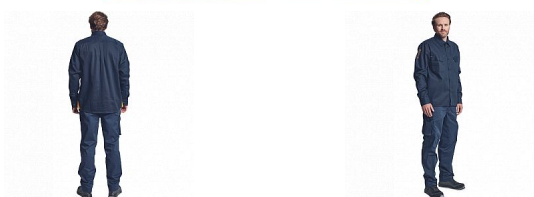

NUT FR košile dl.rukáv navy 4XL

» PRACOVNÍ ODĚVY » Speciální oděvy » Multinorm oděvy

Popis

- pánská multinormní košile s dlouhým rukávem
- zapínání na knoflíky
- 2 náprsní kapsy s klopou
- manžety rukávů na knoflíky

Kód zboží	1033952103
Dodavatelské číslo	0307005241xxx
EAN	8591806301535
Značka	CERVA

Dostupnost hlavní sklad: U dodavatele
Dostupnost u dodavatele: 16 KS

Parametry

Značka	CERVA
Materiál	Svrchní materiál: 99% nehořlavá bavlna, 1% antistatické vlákno, 220 g/m ² , tkaný kepr
Norma	EN ISO 13688:2013 EN 1149-5:2018 EN ISO 11611:2015 Class1A1+A2 EN ISO 11612:2015 A1 A2 B1 C1 F1 IEC 61482-2:2018 APC1 (4 kA) ELIM9,0 cal/cm ² ATPV9,7 cal/cm ²
Barva	modrá
Pohlaví	Unisex
Velikost	4XL