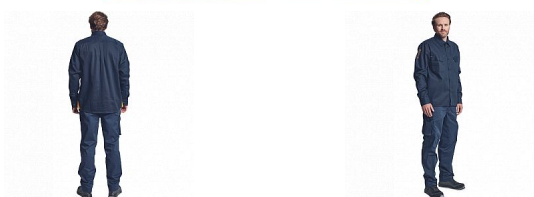

# NUT FR košile dl.rukáv navy XL

» PRACOVNÍ ODĚVY » Speciální oděvy » Multinorm oděvy

## Popis

- pánská multinormní košile s dlouhým rukávem
- zapínání na knoflíky
- 2 náprsní kapsy s klopou
- manžety rukávů na knoflíky

Kód zboží	1033952103
Dodavatelské číslo	0307005241xxx
EAN	8591806286191
Značka	CERVA