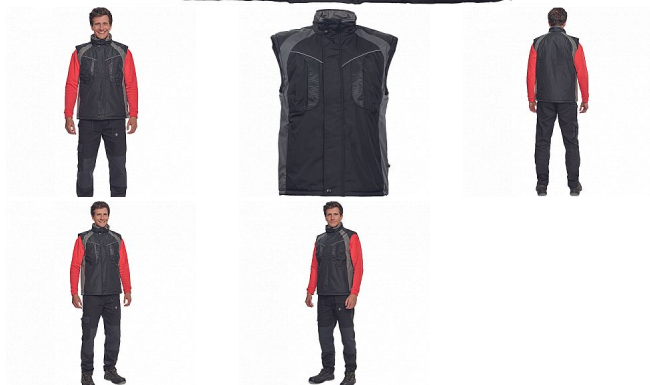

NYALA černá vesta

» PRACOVNÍ ODĚVY » Vesty » Vesty

Popis

- zateplená nepromokavá pánská zimní vesta se stojáčkem
- mechanicky odolná úprava RipStop
- zapínání na zip kryté légou
- spodní lem ke stažení na šňůrku
- 2 postranní kapsy, 2 náprsní kapsy
- reflexní doplňky

Kód zboží	1022000101
Dodavatelské číslo	0303001060xxx
Značka	CERVA

Dostupnost: 960 KS

Parametry

Značka	CERVA
Materiál	Svrchní materiál: 100% polyester, 230 g/m ² , Povrstvení: PVC
Norma	EN ISO 13688:2013 EN ISO 13688:2013+A1:2021
Barva	černá
Pohlaví	Unisex