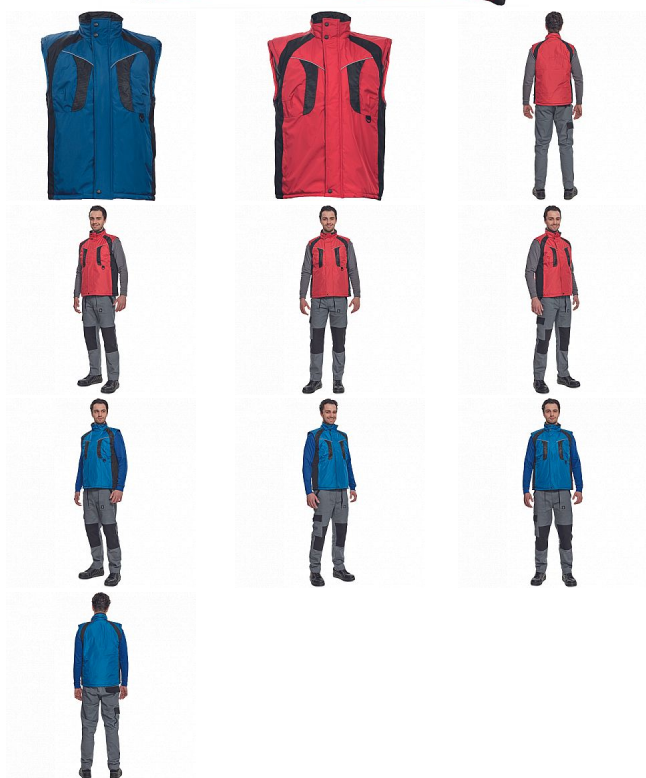

NYALA červená vesta

» PRACOVNÍ ODĚVY » Vesty » Vesty

Kód zboží 1022000107

Dodavatelské číslo 0303001040xxx

Značka CERVA

Dostupnost: 244 KS

NYALA červená vesta

» PRACOVNÍ ODĚVY » Vesty » Vesty

Popis

• zateplená nepromokavá pánská zimní vesta se stojáčkem • mechanicky odolná úprava RipStop • zapínání na zip kryté légou • spodní lem ke stažení na šňůrku • 2 postranní kapsy, 2 náprsní kapsy • reflexní doplňky

Parametry

Značka	CERVA
Materiál	Svrchní materiál: 100% polyester, 230 g/m ² , Povrstvení: PVC
Norma	EN ISO 13688:2013 EN ISO 13688:2013+A1:2021
Barva	červená
Pohlaví	Unisex