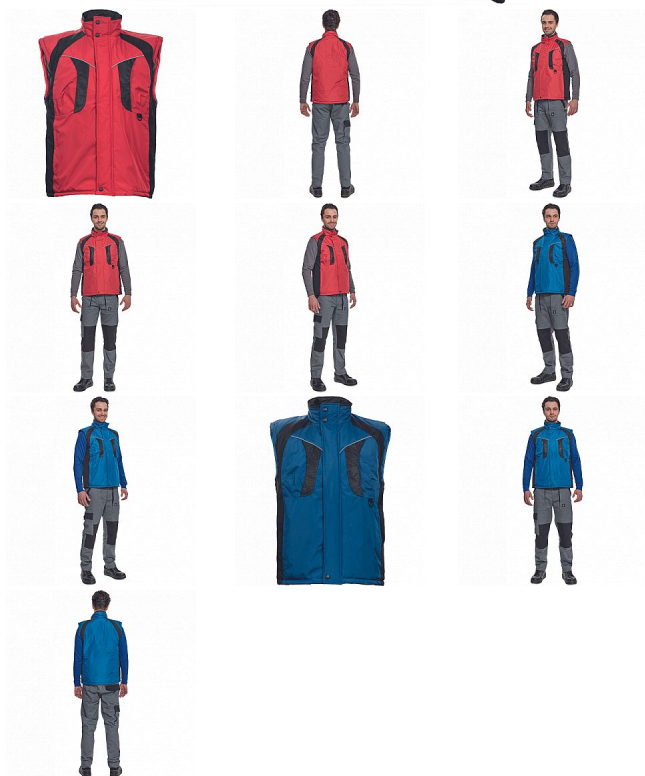

# NYALA červená vesta

» PRACOVNÍ ODĚVY » Vesty » Vesty » NYALA červená vesta

Kód zboží	1022000107
Dodavatelské číslo	0303001040xxx
EAN	8591806022218
Značka	CERVA

Dostupnost hlavní sklad: U dodavatele  
Dostupnost u dodavatele: 18 KS

# NYALA červená vesta

» PRACOVNÍ ODĚVY » Vesty » Vesty » NYALA červená vesta

## Popis

• zateplená nepromokavá pánská zimní vesta se stojáčkem • mechanicky odolná úprava RipStop • zapínání na zip kryté légou • spodní lem ke stažení na šňůrku • 2 postranní kapsy, 2 náprsní kapsy • reflexní doplňky

## Parametry

Značka	CERVA
Materiál	<b>Svrchní materiál:</b> 100% polyester, 230 g/m <sup>2</sup> , Povrstvení: PVC
Norma	EN ISO 13688:2013 EN ISO 13688:2013+A1:2021
Barva	červená
Pohlaví	Unisex
Velikost	3XL