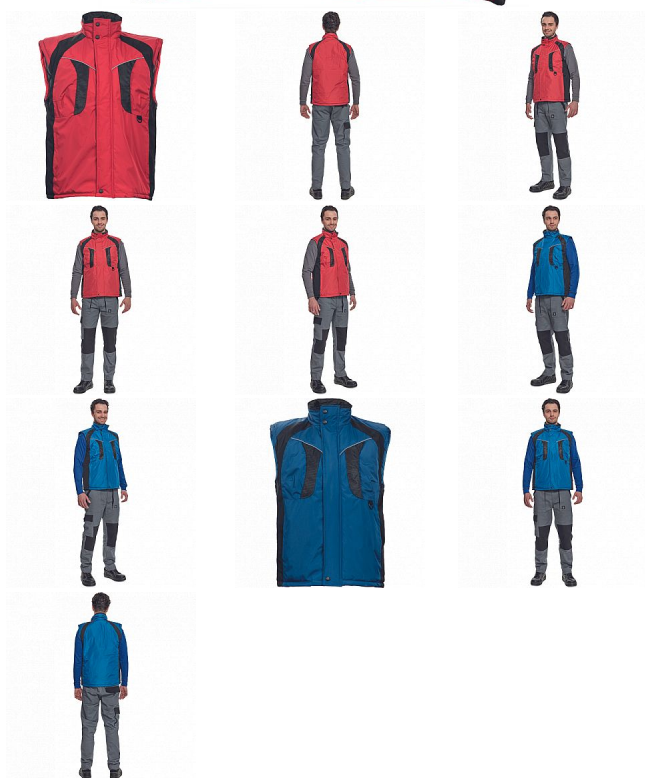

# NYALA červená vesta

» PRACOVNÍ ODĚVY » Vesty » Vesty » NYALA červená vesta

Kód zboží	1022000107
Dodavatelské číslo	0303001040xxx
EAN	8591806022188
Značka	CERVA

Dostupnost hlavní sklad:

U dodavatele

# NYALA červená vesta

» PRACOVNÍ ODĚVY » Vesty » Vesty » NYALA červená vesta

## Popis

• zateplená nepromokavá pánská zimní vesta se stojáčkem • mechanicky odolná úprava RipStop • zapínání na zip kryté légou • spodní lem ke stažení na šňůrku • 2 postranní kapsy, 2 náprsní kapsy • reflexní doplňky

## Parametry

Značka	CERVA
Materiál	<b>Svrchní materiál:</b> 100% polyester, 230 g/m <sup>2</sup> , Povrstvení: PVC
Norma	EN ISO 13688:2013 EN ISO 13688:2013+A1:2021
Barva	červená
Pohlaví	Unisex
Velikost	L