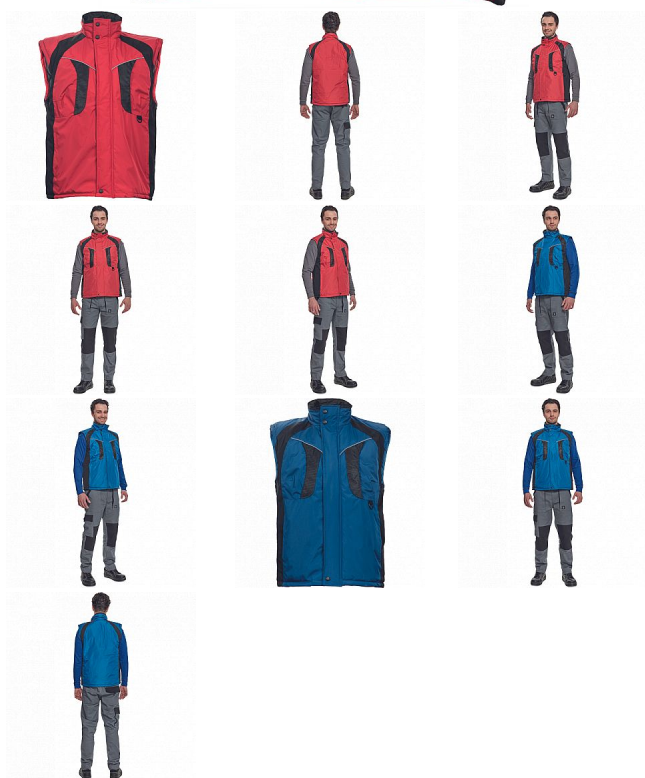

NYALA červená vesta

» PRACOVNÍ ODĚVY » Vesty » Vesty » NYALA červená vesta

Kód zboží	1022000107
Dodavatelské číslo	0303001040xxx
EAN	8591806022171
Značka	CERVA

Dostupnost hlavní sklad: U dodavatele
Dostupnost u dodavatele: 22 KS

NYALA červená vesta

» PRACOVNÍ ODĚVY » Vesty » Vesty » NYALA červená vesta

Popis

• zateplená nepromokavá pánská zimní vesta se stojáčkem • mechanicky odolná úprava RipStop • zapínání na zip kryté légou • spodní lem ke stažení na šňůrku • 2 postranní kapsy, 2 náprsní kapsy • reflexní doplňky

Parametry

Značka	CERVA
Materiál	Svrchní materiál: 100% polyester, 230 g/m ² , Povrstvení: PVC
Norma	EN ISO 13688:2013 EN ISO 13688:2013+A1:2021
Barva	červená
Pohlaví	Unisex
Velikost	M