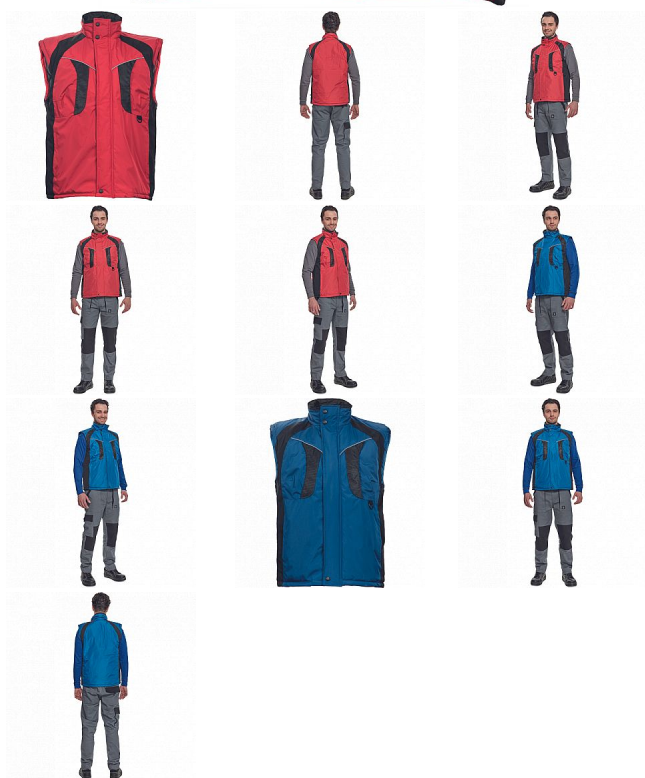

NYALA červená vesta

» PRACOVNÍ ODĚVY » Vesty » Vesty » NYALA červená vesta

Kód zboží	1022000107
Dodavatelské číslo	0303001040xxx
EAN	8591806022164
Značka	CERVA

Dostupnost hlavní sklad: U dodavatele
Dostupnost u dodavatele: 24 KS

NYALA červená vesta

» PRACOVNÍ ODĚVY » Vesty » Vesty » NYALA červená vesta

Popis

• zateplená nepromokavá pánská zimní vesta se stojáčkem • mechanicky odolná úprava RipStop • zapínání na zip kryté légou • spodní lem ke stažení na šňůrku • 2 postranní kapsy, 2 náprsní kapsy • reflexní doplňky

Parametry

Značka	CERVA
Materiál	Svrchní materiál: 100% polyester, 230 g/m ² , Povrstvení: PVC
Norma	EN ISO 13688:2013 EN ISO 13688:2013+A1:2021
Barva	červená
Pohlaví	Unisex
Velikost	S